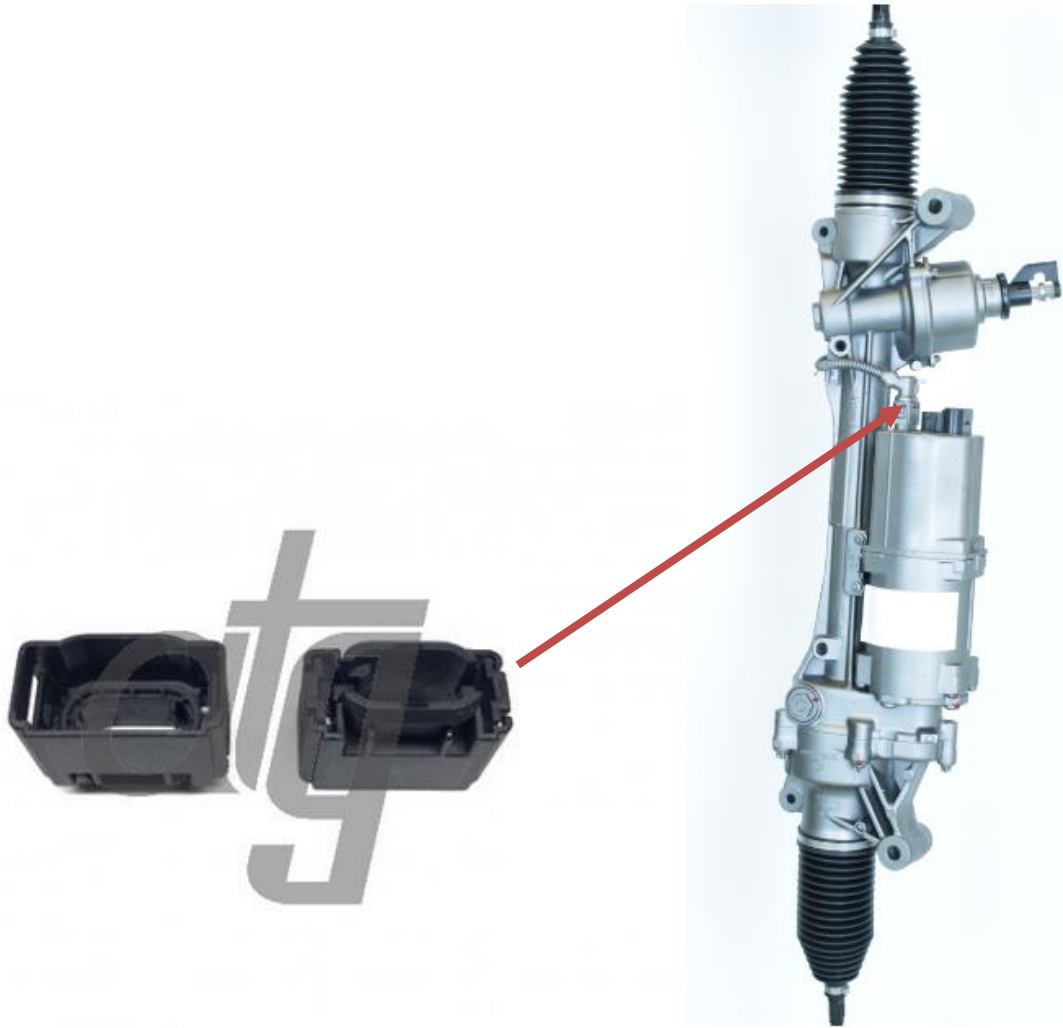

**Electric steering rack control unit connector Part No. HEE4097EKT0**

<b>Application</b>
MERCEDES BMW

**FITS THE FOLLOWING**

<b>Rack part number</b>	<b>Crossreferences</b>	<b>Application</b>
ATGE40741RB	BMW  32106889124, 32106881071, 32106877789, 32106875208, 32106870471, 32106872355, 32106869010, 32106863729, 32106863493, 32106864299,	BMW  1er II (F20-F21) (2011 - 2017) 2 Series (F22) (2014 - 2017) 3er VI (F3x) (2012 - 2017) 4er (2013 - )